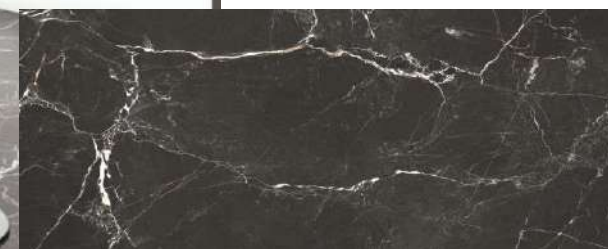

VENATO BLACK

Kích thước: 60x120

Nhà sản xuất: Roca - Spain

Bề mặt: Bóng