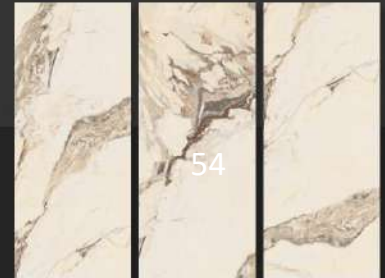

THICKNESS
9 MM
SERIES
GEM COLLECTION
FINISH
HIGH GLOSS

BRAZILLIAN BLUE*
800 X 1600 MM

THICKNESS
9 MM
SERIES
GEM COLLECTION
FINISH
HIGH GLOSS

NERO VOLCANO
800 X 1600 MM

THICKNESS
9 MM
SERIES
GEM COLLECTION
FINISH
HIGH GLOSS

CALACUTTA CREMA
800 X 1600 MM