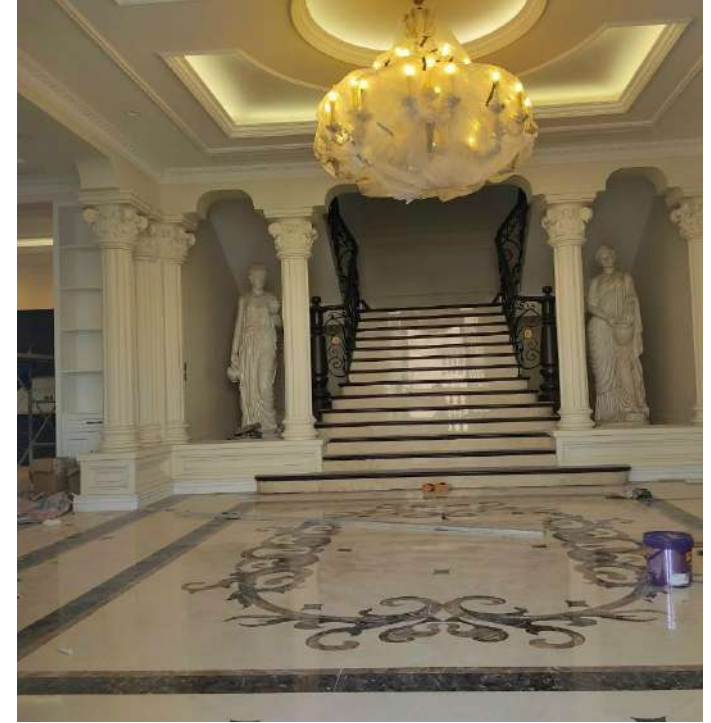

- Dự án: HDI TOWER
- Địa chỉ: 55 Lê Đại Hành, Hà Nội
- Chủ đầu tư: Handico 7
- Năm hoàn thành: 2020

• CÔNG TRÌNH TIÊU BIỂU

- Công trình: Chung cư
- Địa chỉ: The Matrix One, Mỹ Đình, Hà Nội
- Năm xây dựng: 2022

- Công trình: Biệt thự
- Địa chỉ: Hạ Long, Quảng Ninh
- Chủ đầu tư: Mrs Hiệp
- Năm xây dựng: 2021

- Công trình: Biệt thự
- Địa chỉ: Phú Quốc
- Chủ đầu tư: Mr Đạt
- Năm xây dựng: 2019

- Công trình: Biệt thự
- Địa chỉ: Thanh Hóa
- Chủ đầu tư: Mr Thương
- Năm xây dựng: 2021

- Công trình: Chung cư
- Địa chỉ: 302 Cầu Giấy, Hà Nội
- Năm xây dựng: 2021

- Công trình: Biệt thự
- Địa chỉ: Thái Nguyên
- Chủ đầu tư: Mr Tiến
- Năm xây dựng: 2019

- Công trình: Dinh Thụ
- Địa chỉ: Hưng Yên
- Năm xây dựng: 2021