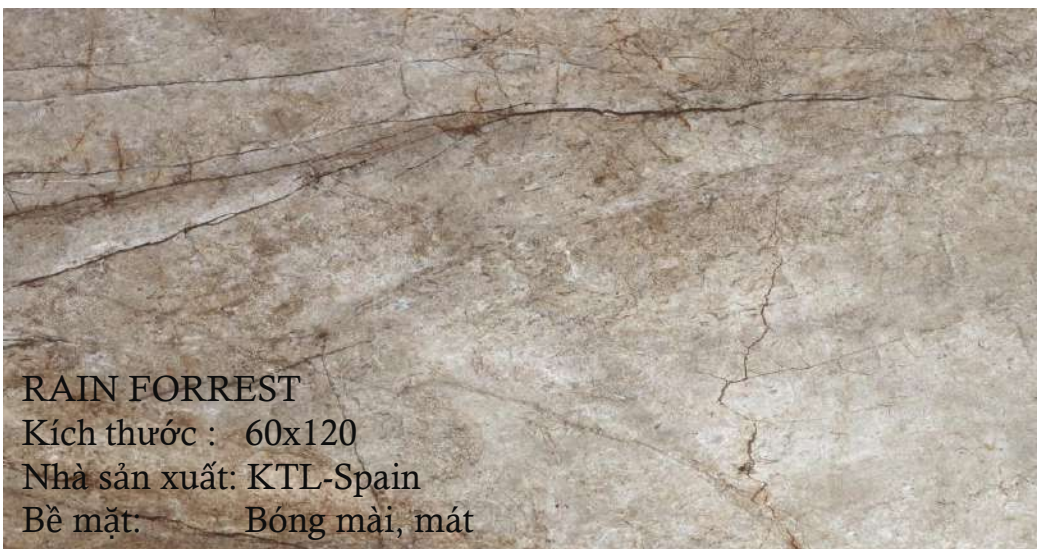

Nhà hàng
Restaurant

Biệt thự
Villa

Khách sạn
Hotel

CEDELI

RAIN FORREST

Kích thước : 60x120

Nhà sản xuất: KTL-Spain

Bề mặt: Bóng mài, mát