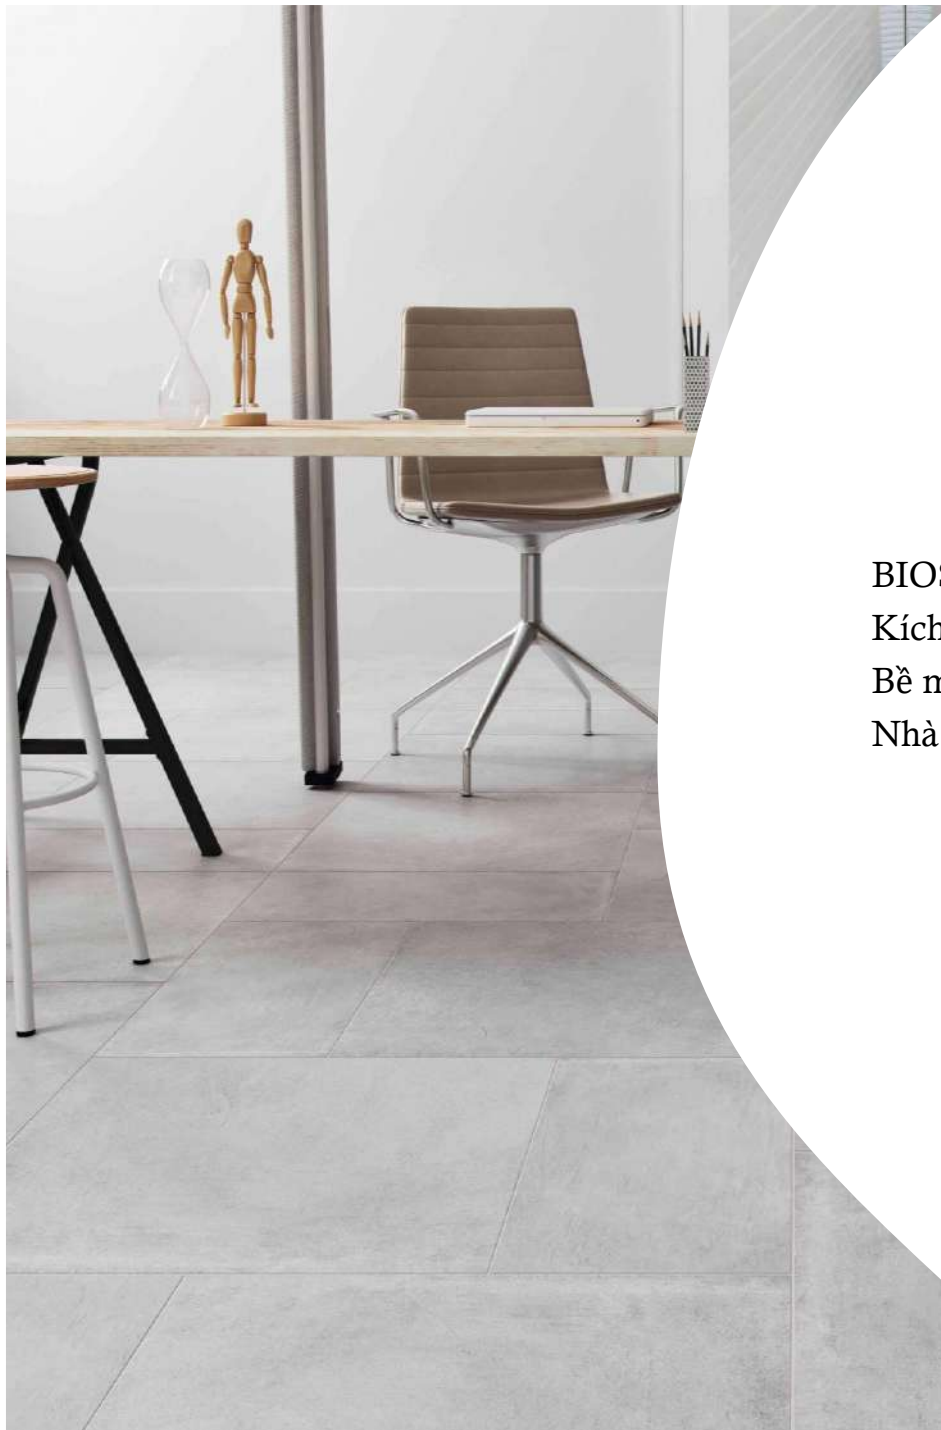

Bề mặt: Matt

CEDELI

BIOSAFE TAILOR

Kích thước: 60x120

Bề mặt: Bóng

Nhà sản xuất: Roca- Spain

CEDELI

SAJALIN CREAM